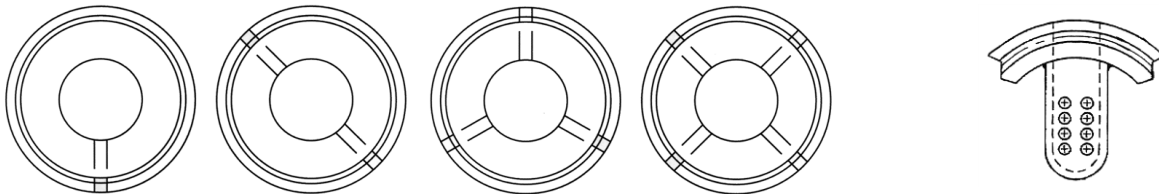

Smart Gasket

Packningen med mät och provuttag

Smart Gasket gör en vanlig TC-koppling till ett mät- och provuttag

Vid tex validering av ett system finns behov att kunna mäta temperaturen vid olika punkter eller kanske ta ut prover. Smart Gasket löser det hela utan att några särskilda provuttag behöver monteras. Ingen svetsning, inga "dead-legs" och enkelt att koppla in. Temporärt eller permanent - välj själv. Packningen och klämman kan återanvändas på andra positioner eller andra system. Sätt in Smart Gasket packningen i en vanlig klämflänskoppling (Typ Tri-Clover®) och montera ihop kopplingen med den speciella Smart Gasket klämman.

Två packningsmaterial – möter FDA och USP klass VI

- Platinahärdad Silikon
- EPDM

Batchcertifikat för materialet levereras med packningen om så önskas.

Många utföranden för att klara varje behov

Välj mellan ett, två, tre eller fyra uttag i samma packning, den speciella packningen för sporprovsremсор eller en kombination med sporprov och ett uttag.

Silikonpackning med 4 uttag och exempel på sensor och provuttag

Sporprovtagningsspackning i silikon. Finns även i kombination med ett prov-/mätuttag

Dimensioner

Smart Gasket finns för följande rördimensioner: 1/2", 3/4", 1", 1½", 2" och 3"
1/2" och 3/4" är av typ Mini-TC. Mer information på sid 2.

Håldiametern på uttagen är avpassad för mätsonder med en diameter på ca 2,4 mm.

Tillbehör och mätutrustning

I Smart Gasket programmet finns provtagningsrör, ventiler, pluggar, temperatursensorer, termoelement och givare. Se sid 2 för mer information